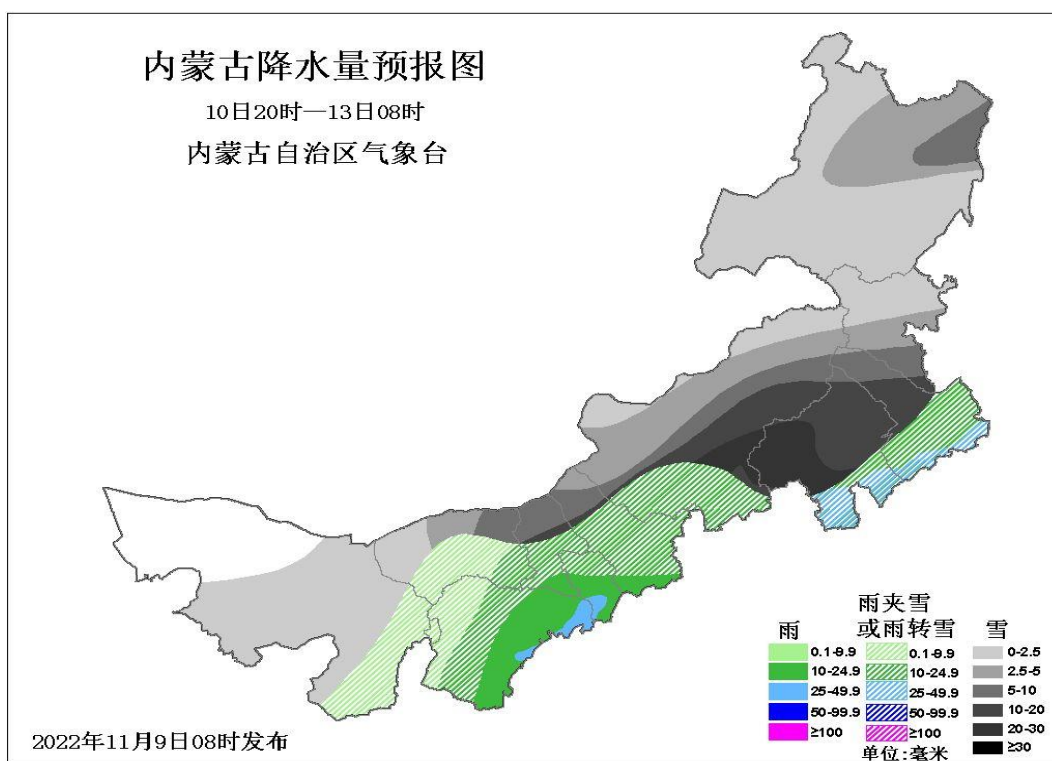

# 重大气象信息专报

2022年 第40期

内蒙古自治区气象局

2022年11月9日

---

**我区将迎来明显雨雪寒潮天气**

**中部偏东、东南部有暴雪**

**受高空槽、低空切变线的共同影响，11月10日夜  
间至13日，全区大部有雨雪寒潮天气，并伴有雨雪  
相态转换；中部偏北和偏东、东南部偏北地区有大到  
暴雪，局地有大暴雪，西部偏东南、东南部偏南地区  
有大雨；全区大部地区气温下降6到8度，西部偏东  
南、中东部偏南、东南部地区气温下降10到12度，  
部分地区降温可达14度。具体预报如下：**

## **一、雨雪预报**

**10日20时至13日08时，全区大部地区有0~9.9  
毫米的降雨、雨夹雪或雪，其中，巴彦淖尔市东南部、  
鄂尔多斯市中部和东部、包头市中部和南部、呼和浩**

特市、乌兰察布市大部、锡林郭勒盟西南部、赤峰市大部、通辽市大部地区累计降水量 10~24.9 毫米，赤峰市南部偏南、通辽市南部偏南地区累计降水量 25 毫米以上，呼伦贝尔市东北部地区有 2.5~10 毫米的降雪，随气温下降，西部偏东北、中部大部和东南部地区有雨转雨夹雪或雪的天气，中部偏东、东南部偏北地区有大到暴雪，局地有大暴雪（图 1）。

## 二、寒潮预报

11日08时至14日08时，我区西部偏东、中部大部和东部偏中和偏南地区气温下降6到8度，西部偏东南、中部偏南、东南部地区气温下降8到10度，

**鄂尔多斯市西部和南部、包头市东部、乌兰察布市北部、锡林郭勒盟中部、赤峰市大部、通辽市大部地区气温下降 10 到 12 度，部分地区气温气温降幅可达 14 度（图 2）**

图 2 11 月 11 日 08 时至 14 日 08 时降温预报