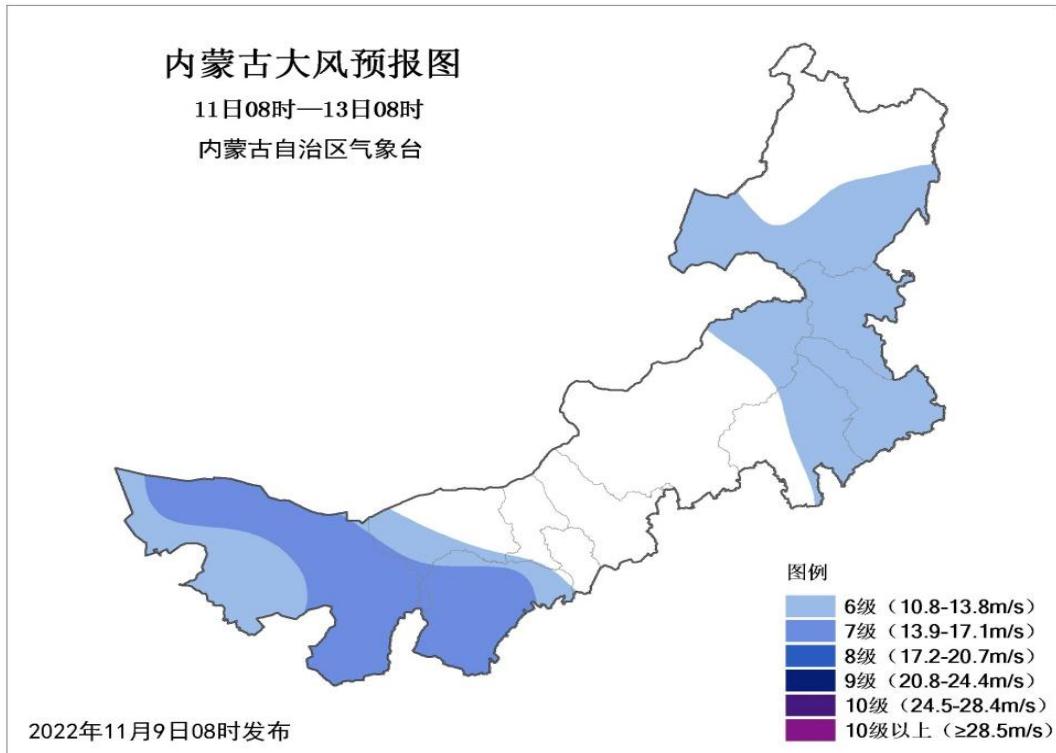

## 二、寒潮预报

11日08时至14日08时，我区西部偏东、中部大部和东部偏中和偏南地区气温下降6到8度，西部偏东南、中部偏南、东南部地区气温下降8到10度，

**鄂尔多斯市西部和南部、包头市东部、乌兰察布市北部、锡林郭勒盟中部、赤峰市大部、通辽市大部地区气温下降 10 到 12 度，部分地区气温气温降幅可达 14 度（图 2）**

图 2 11 月 11 日 08 时至 14 日 08 时降温预报

### 三、大风预报

**11 日 08 时至 13 日 08 时，我区西部大部、中部偏东和东部偏南地区 5、6 级短时 7 级西北风（图 3）。**

图3 11月11日08时至13日08时降温预报