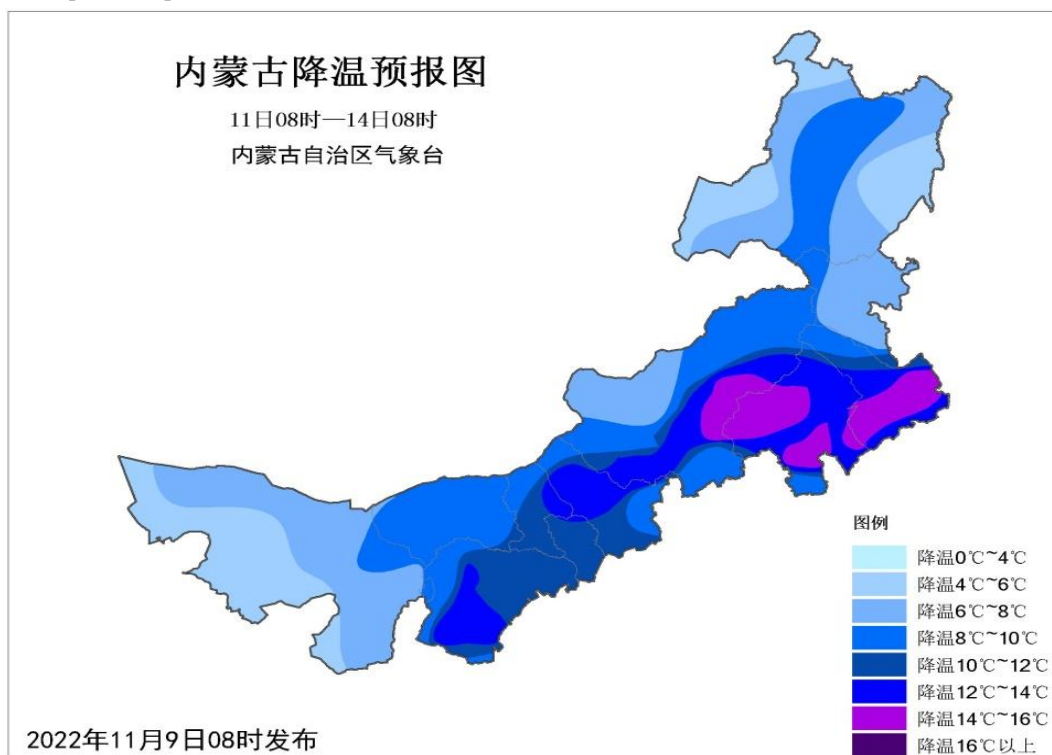

## 二、寒潮预报

11日08时至14日08时，我区西部偏东、中部大部和东部偏中和偏南地区气温下降6到8度，西部偏东南、中部偏南、东南部地区气温下降8到10度，

**鄂尔多斯市西部和南部、包头市东部、乌兰察布市北部、锡林郭勒盟中部、赤峰市大部、通辽市大部地区气温下降 10 到 12 度，部分地区气温气温降幅可达 14 度（图 2）**

图 2 11 月 11 日 08 时至 14 日 08 时降温预报

### 三、大风预报

**11 日 08 时至 13 日 08 时，我区西部大部、中部偏东和东部偏南地区 5、6 级短时 7 级西北风（图 3）。**

图3 11月11日08时至13日08时降温预报